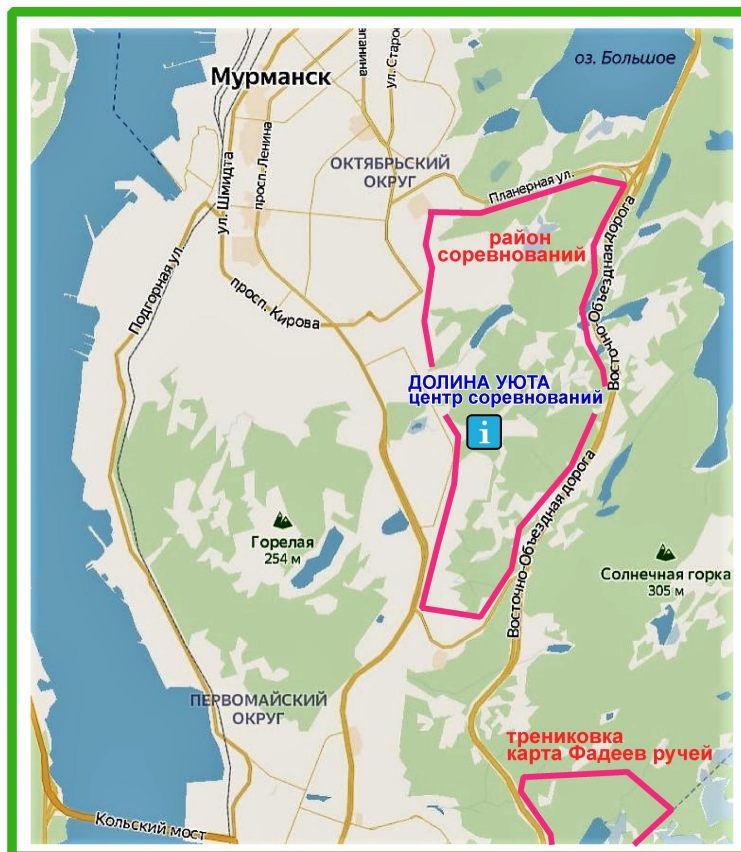

Программа:

21 сентября – День приезда, комиссия по допуску, официальная тренировка;

22 сентября – Кросс - классика - общий старт (0830101811Я);

23 сентября – Кросс - лонг (0830031811Я);

24 сентября – Кросс - эстафета - 3 человека (0830071811Я);

25 сентября – День отъезда.

Схема района:

Средняя температура воздуха в г. Мурманск отражена в таблице:

Климат Мурманска													
Показатель	Янв.	Фев.	Март	Апр.	Май	Июнь	Июль	Авг.	Сен.	Окт.	Нояб.	Дек.	Год
Абсолютный максимум, °С	7,0	6,6	9,0	16,9	27,2	30,8	32,9	29,1	24,2	15,0	9,6	7,2	32,9
Средний максимум, °С	-6,8	-6,7	-2,4	2,6	7,6	13,6	17,3	14,9	10,0	3,6	-2,4	-5,3	3,8
Средняя температура, °С	-10,1	-9,7	-5,5	-0,7	4,0	9,2	12,8	11,1	7,0	1,5	-4,8	-8,2	0,6
Средний минимум, °С	-13	-12,8	-8,6	-3,8	1,1	5,7	9,2	8,0	4,5	-0,4	-7,1	-11,2	-2,4
Абсолютный минимум, °С	-39,4	-38,6	-32,6	-21,7	-10,4	-2,5	1,7	-2	-5,4	-21,2	-30,5	-35	-39,4
Норма осадков, мм	30	22	23	24	36	54	70	61	52	51	38	34	495

Источник: [Погоде и климат](#)